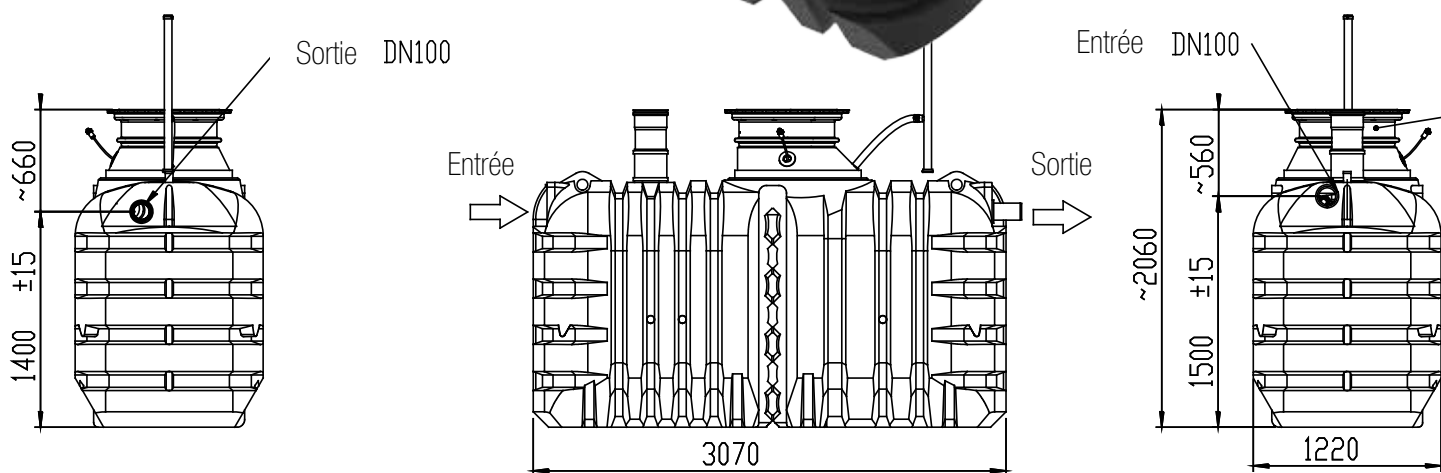

MICRO STATION SOLIDO 6 EH

REF : 32 98 43

- Pose en nappe autorisée
- Cuve robuste
- Tolère le passage véhicule léger (avec réhausse en option)
- Léger et prêt à poser adapté à tous les terrains
- 2 compartiments (décantation et traitement)
- Compresseur intégré à la capsule (pas de bruit dans la maison)
- Capsule avec 15 m de câble
- Procédé de type SBR