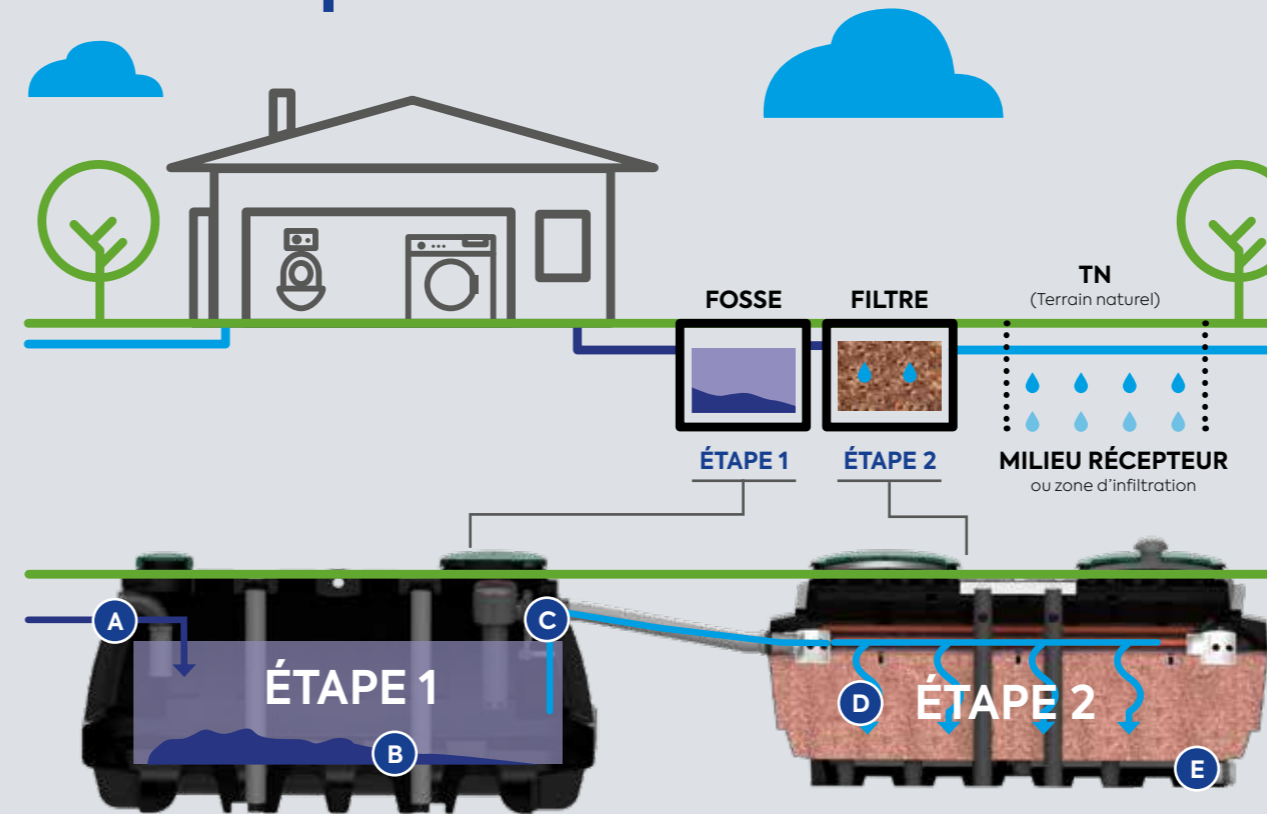

Une production au plus proche de vos besoins qui allie expertise, savoir-faire et réactivité.

Senan (89)

La production

Les landes

Les écorces
de pin maritime

EN +

ÉLIGIBLE
À L'ÉCO-PRÊT

RÉPOND À DES
CONTRAINTES
TERRAINS SPÉCIFIQUES

TRAITEMENT NATUREL
VÉGÉTAL PASSIF
(SANS ÉLECTROMÉCANIQUE)

AGRÉÉ
RÉHABILITATION

Un fonctionnement simple en 2 étapes

ÉTAPE 1 : Arrivée des eaux usées dans la fosse toutes eaux **A**. **Décantation** dans la fosse toutes eaux **B** les eaux clarifiées et préfiltrées par le préfiltre PF17 **C** passent ensuite dans le filtre à écorces de pin maritime.

ÉTAPE 2 : Filtration physique et bactériologique **D** des eaux usées dans le filtre à écorces de pin maritime avant d'être ensuite évacuées vers une zone d'infiltration **E**.

Solution de réhabilitation Silva

Filtre compact végétal se raccordant aux fosses toutes eaux marquées CE neuves ou existantes. Solution idéale pour les réhabilitations de filières.

Numéro national d'agrément
2020-002 ext01 à ext03

Garantie des performances
épuratoires sans relargage **