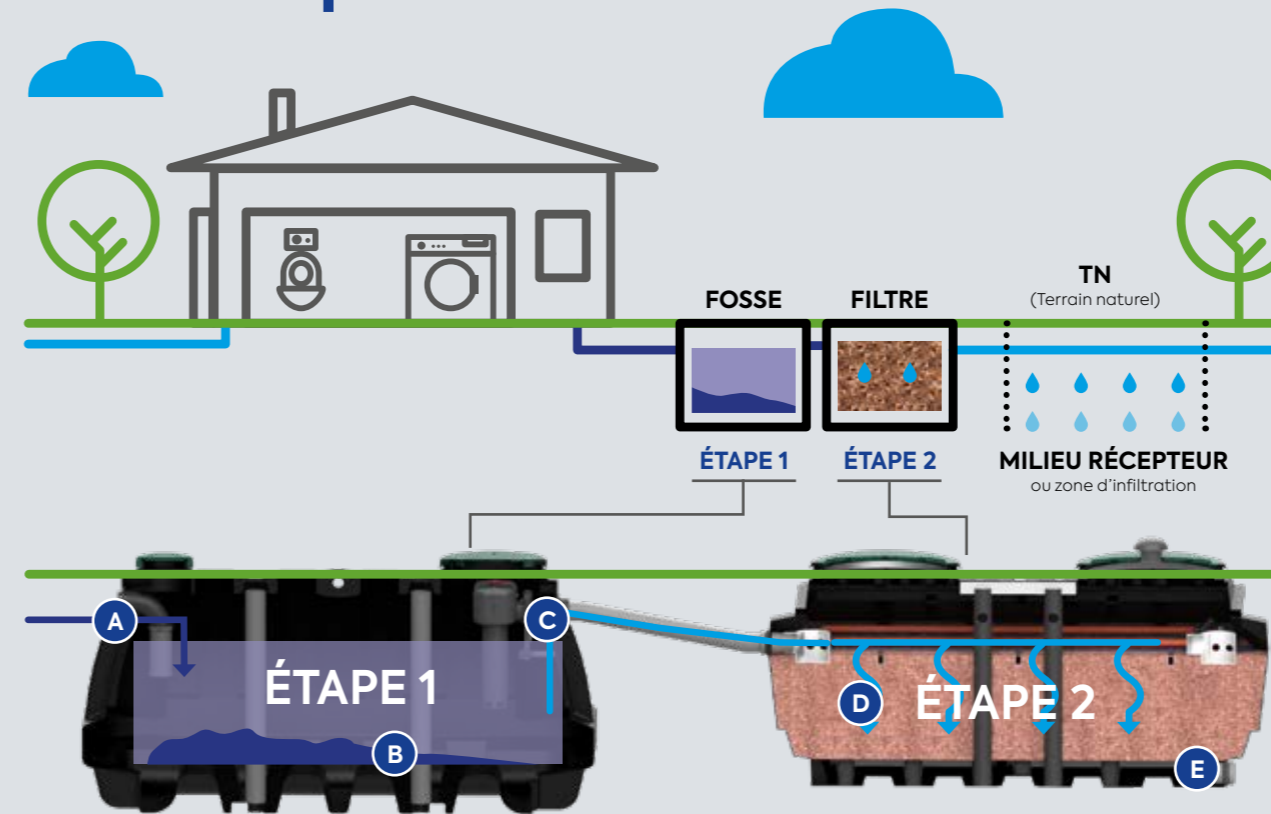

Senan (89)

La production

Les landes

Les écorces de pin maritime

EN +

ÉLIGIBLE À L'ÉCO-PRÊT

RÉPOND À DES CONTRAINTES TERRAINS SPÉCIFIQUES

TRAITEMENT NATUREL VÉGÉTAL PASSIF (SANS ÉLECTROMÉCANIQUE)

## Un fonctionnement simple en 2 étapes

**ÉTAPE 1 :** Arrivée des eaux usées dans la fosse toutes eaux **A**. **Décantation** dans la fosse toutes eaux **B** les eaux clarifiées et préfiltrées par le préfiltre PF17 **C** passent ensuite dans le filtre à écorces de pin maritime.

**ÉTAPE 2 :** Filtration physique et bactériologique **D** des eaux usées dans le filtre à écorces de pin maritime avant d'être ensuite évacuées vers une zone d'infiltration **E**.

## Les écorces de pin

Issu de notre expertise en biofiltration, le milieu filtrant de la filière plate EPARCO est composé d'écorces de pin maritime Premier Tech.

Cette matière issue de la filière bois française possède les caractéristiques essentielles pour assurer une longévité du milieu filtrant et une qualité de traitement remarquable. Elle est entièrement renouvelable, compostable et valorisable en agriculture en fin de vie.