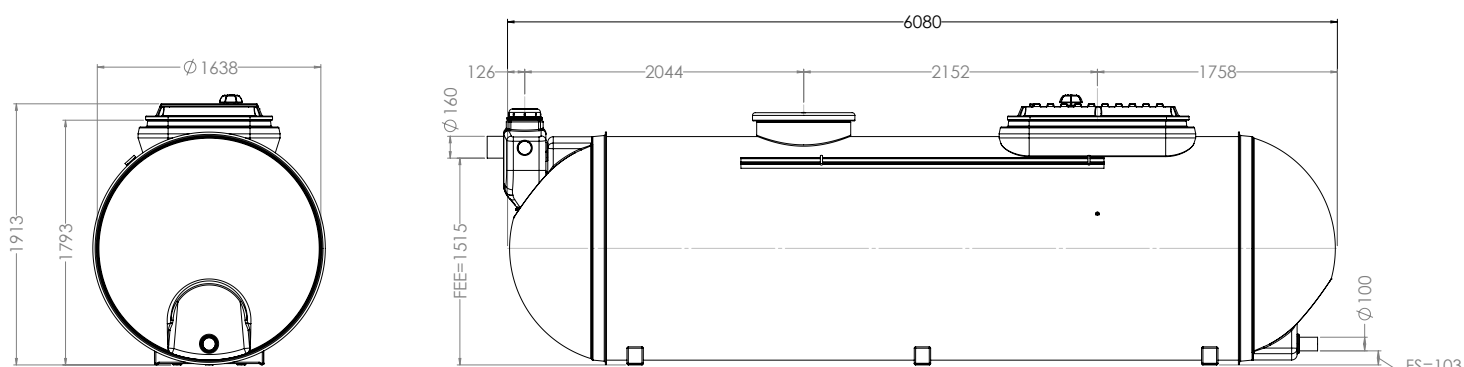

ECOFLO POLYESTER MAXI 8 EH

REF : 32 97 94

- Filière passive, filtre compact de type massif reconstitué
- 1 seule cuve (fosse et filtre intégrés)
- Pose en nappe autorisée
- Remblais aux gravillons
- Léger et prêt à poser
- Enfouissement réduit
- Adapté à tous les terrains