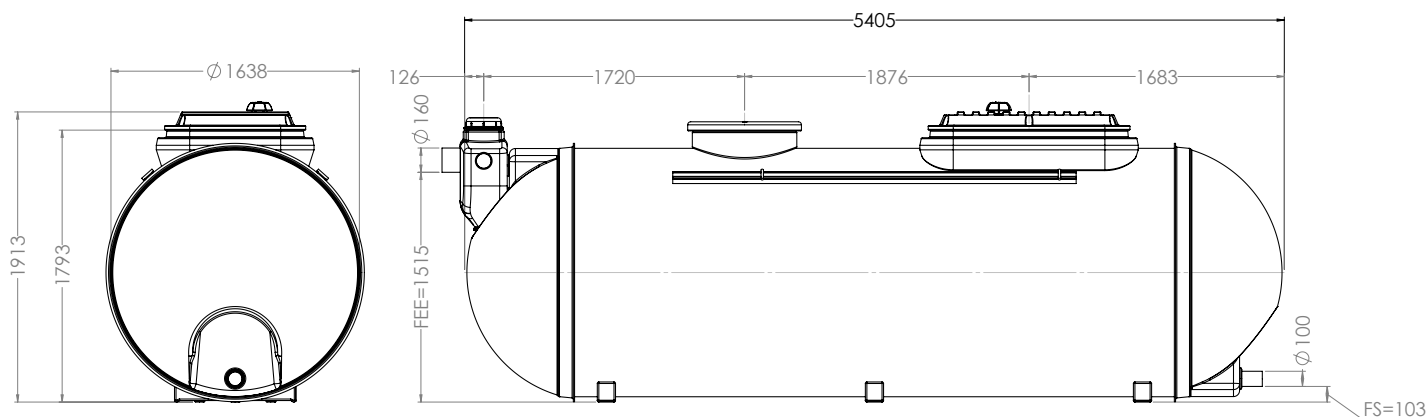

# ECOFLO POLYESTER MAXI 7 EH

REF : 32 97 93

- Filière passive, filtre compact de type massif reconstitué
- 1 seule cuve (fosse et filtre intégrés)
- Pose en nappe autorisée
- Remblais aux gravillons
- Léger et prêt à poser
- Enfouissement réduit
- Adapté à tous les terrains