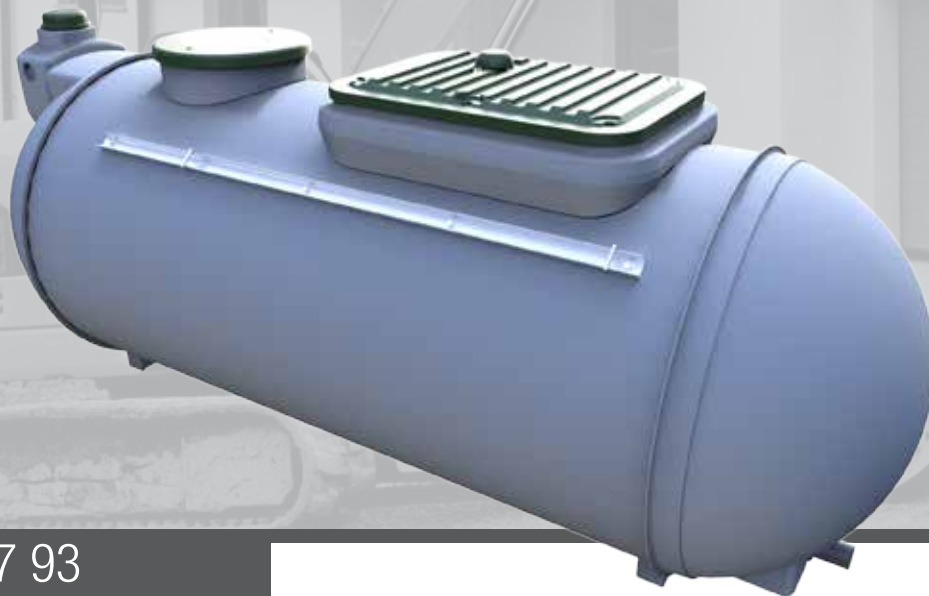

# ECOFLO POLYESTER MAXI 7 EH

REF : 32 97 93

- Filière passive, filtre compact de type massif reconstitué
- 1 seule cuve (fosse et filtre intégrés)
- Pose en nappe autorisée
- Remblais aux gravillons
- Léger et prêt à poser
- Enfouissement réduit
- Adapté à tous les terrains