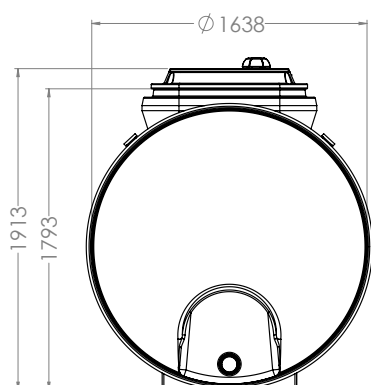

ECOFLO POLYESTER MAXI 6 EH

REF : 32 97 92

- Filière passive, filtre compact de type massif reconstitué
- 1 seule cuve (fosse et filtre intégrés)
- Pose en nappe autorisée
- Remblais aux gravillons
- Léger et prêt à poser
- Enfouissement réduit
- Adapté à tous les terrains