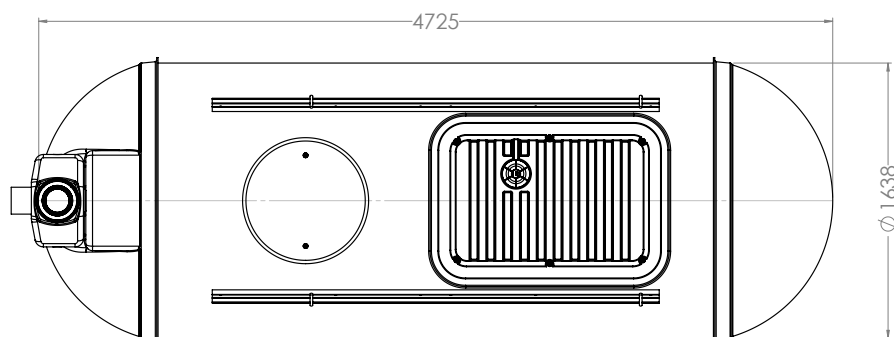

ECOFLO POLYESTER MAXI 6 EH

REF : 32 97 92

- Filière passive, filtre compact de type massif reconstitué
- 1 seule cuve (fosse et filtre intégrés)
- Pose en nappe autorisée
- Remblais aux gravillons
- Léger et prêt à poser
- Enfouissement réduit
- Adapté à tous les terrains