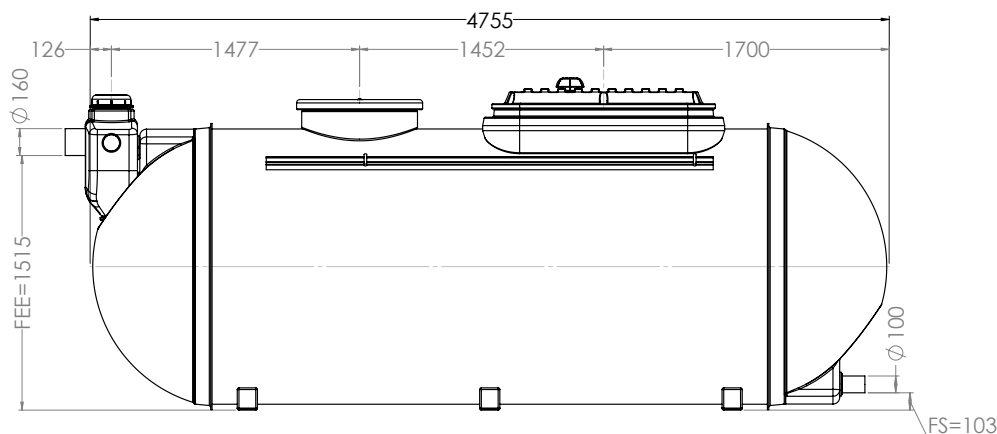

ECOFLO POLYESTER MAXI 6 EH

REF : 32 97 92

- Filière passive, filtre compact de type massif reconstitué
- 1 seule cuve (fosse et filtre intégrés)
- Pose en nappe autorisée
- Remblais aux gravillons
- Léger et prêt à poser
- Enfouissement réduit
- Adapté à tous les terrains