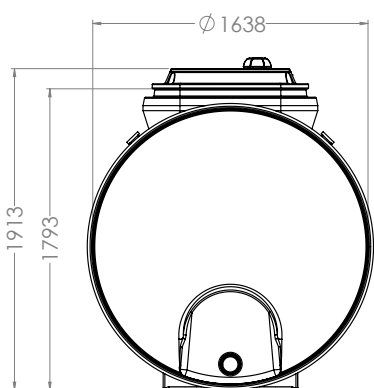

ECOFLO POLYESTER MAXI 5 EH

REF : 32 97 91

- Filière passive, filtre compact de type massif reconstitué
- 1 seule cuve (fosse et filtre intégrés)
- Pose en nappe autorisée
- Remblais aux gravillons
- Léger et prêt à poser
- Enfouissement réduit
- Adapté à tous les terrains