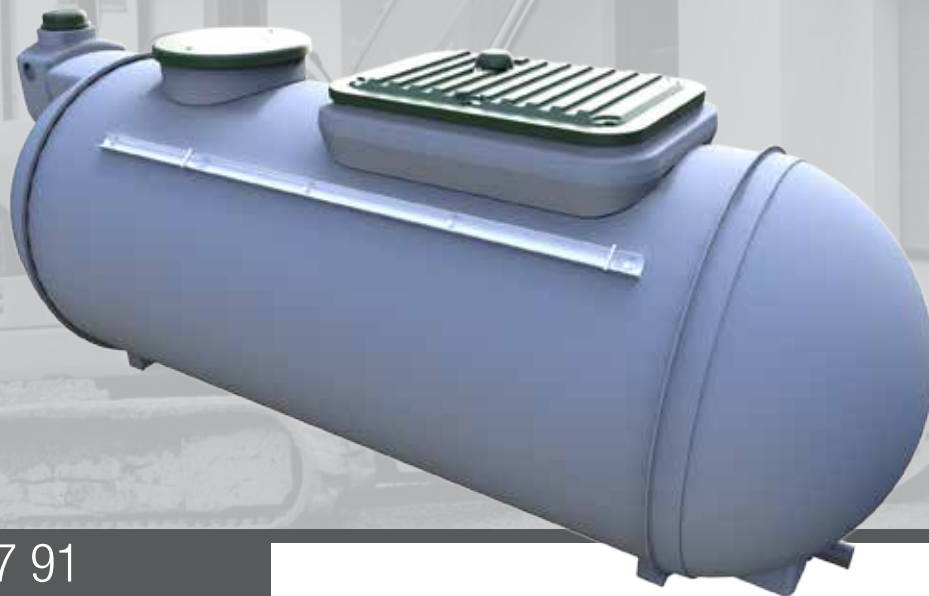

ECOFLO POLYESTER MAXI 5 EH

REF : 32 97 91

- Filière passive, filtre compact de type massif reconstitué
- 1 seule cuve (fosse et filtre intégrés)
- Pose en nappe autorisée
- Remblais aux gravillons
- Léger et prêt à poser
- Enfouissement réduit
- Adapté à tous les terrains