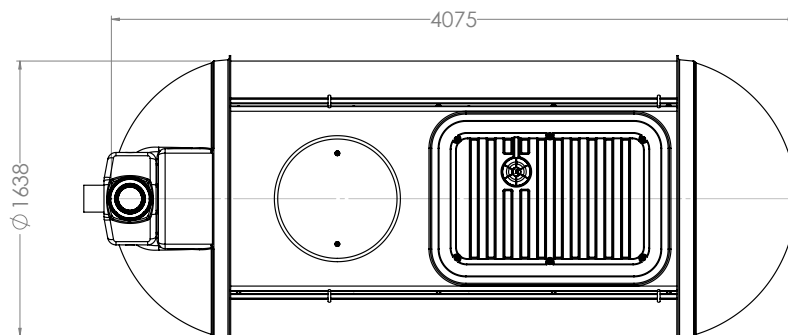

ECOFLO POLYESTER MAXI 5 EH

REF : 32 97 91

- Filière passive, filtre compact de type massif reconstitué
- 1 seule cuve (fosse et filtre intégrés)
- Pose en nappe autorisée
- Remblais aux gravillons
- Léger et prêt à poser
- Enfouissement réduit
- Adapté à tous les terrains