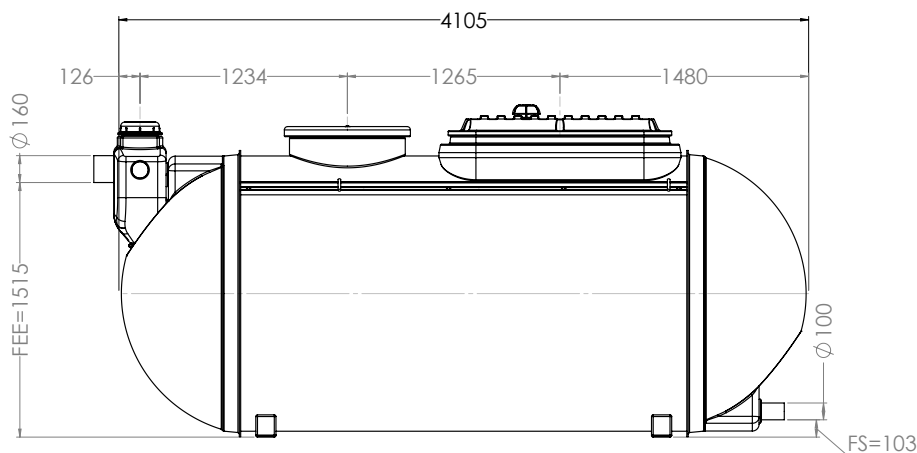

ECOFLO POLYESTER MAXI 5 EH

REF : 32 97 91

- Filière passive, filtre compact de type massif reconstitué
- 1 seule cuve (fosse et filtre intégrés)
- Pose en nappe autorisée
- Remblais aux gravillons
- Léger et prêt à poser
- Enfouissement réduit
- Adapté à tous les terrains