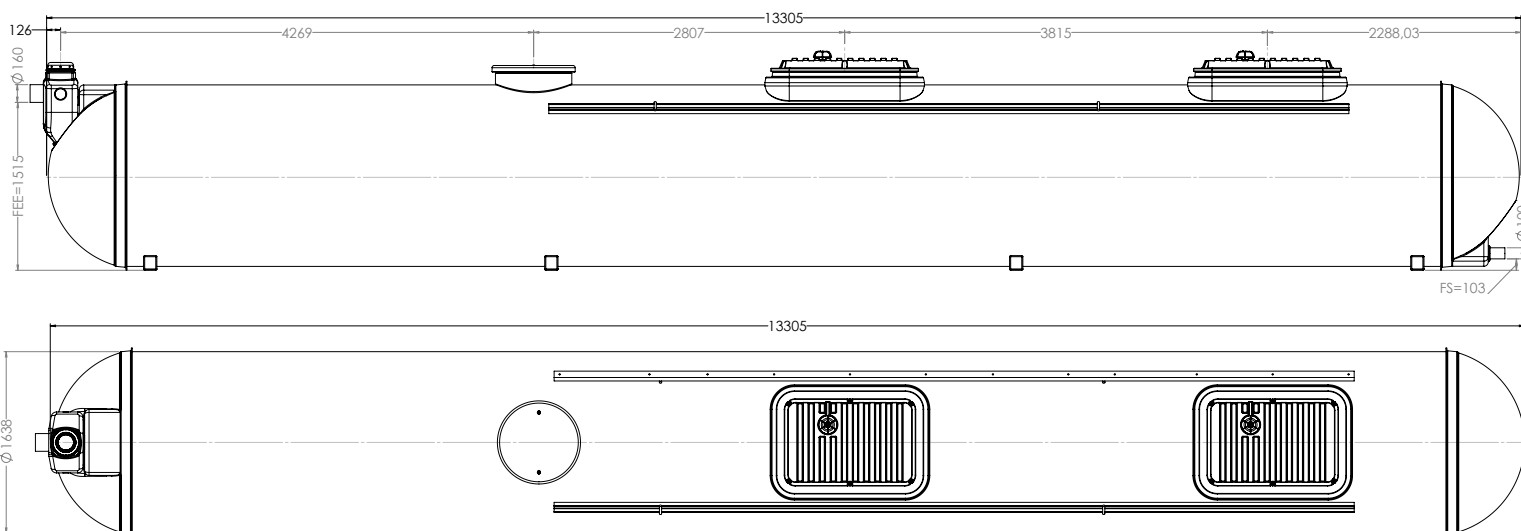

ECOFLO POLYESTER MAXI 20 EH

REF : 32 97 99

- Filière passive, filtre compact de type massif reconstitué
- 1 seule cuve (fosse et filtre intégrés)
- Pose en nappe autorisée
- Remblais aux gravillons
- Léger et prêt à poser
- Enfouissement réduit
- Adapté à tous les terrains