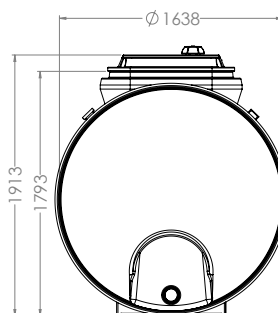

ECOFLO POLYESTER MAXI 20 EH

REF : 32 97 99

- Filière passive, filtre compact de type massif reconstitué
- 1 seule cuve (fosse et filtre intégrés)
- Pose en nappe autorisée
- Remblais aux gravillons
- Léger et prêt à poser
- Enfouissement réduit
- Adapté à tous les terrains