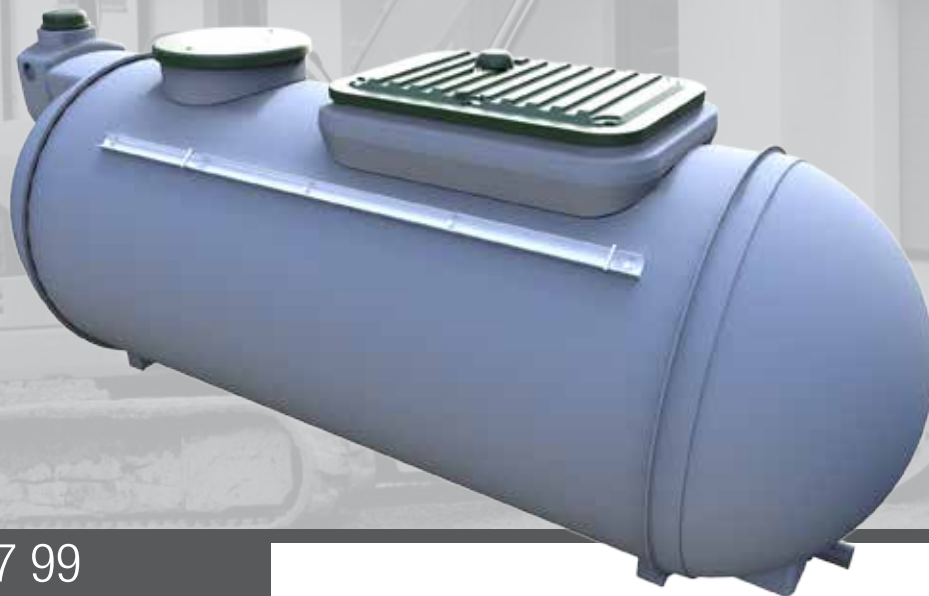

ECOFLO POLYESTER MAXI 20 EH

REF : 32 97 99

- Filière passive, filtre compact de type massif reconstitué
- 1 seule cuve (fosse et filtre intégrés)
- Pose en nappe autorisée
- Remblais aux gravillons
- Léger et prêt à poser
- Enfouissement réduit
- Adapté à tous les terrains