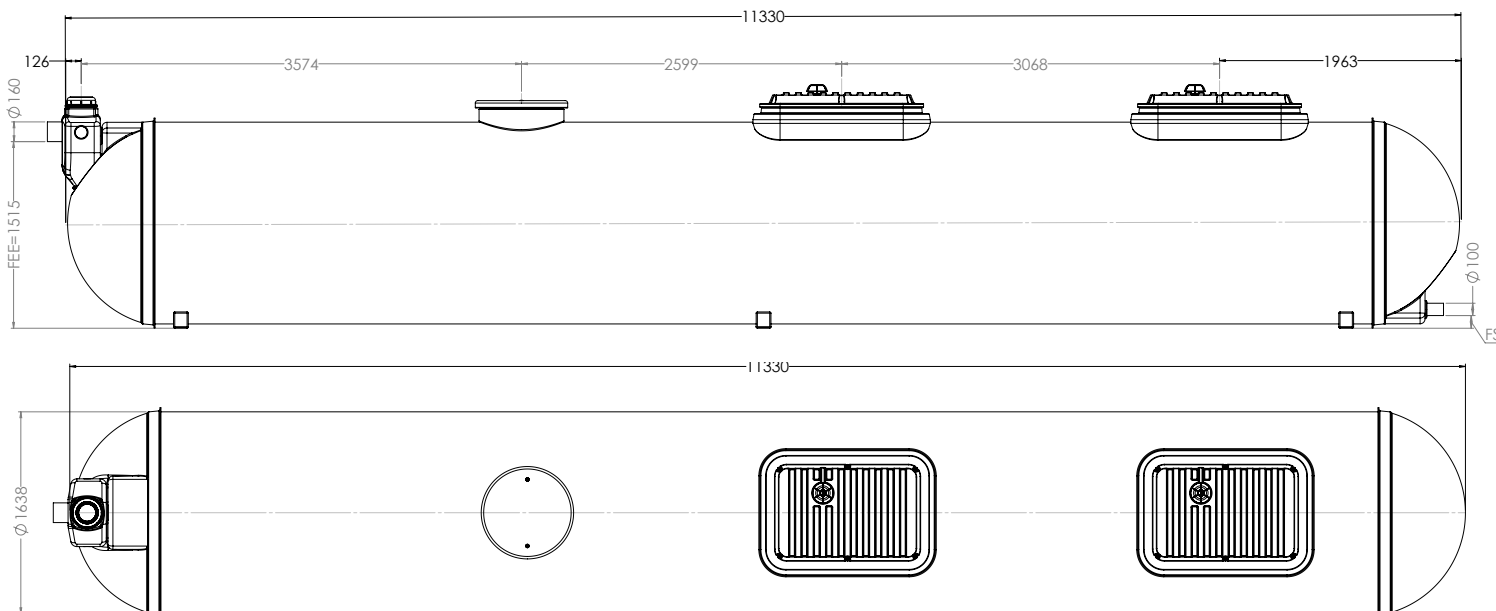

ECOFLO POLYESTER MAXI 17 EH

REF : 32 97 98

- Filière passive, filtre compact de type massif reconstitué
- 1 seule cuve (fosse et filtre intégrés)
- Pose en nappe autorisée
- Remblais aux gravillons
- Léger et prêt à poser
- Enfouissement réduit
- Adapté à tous les terrains