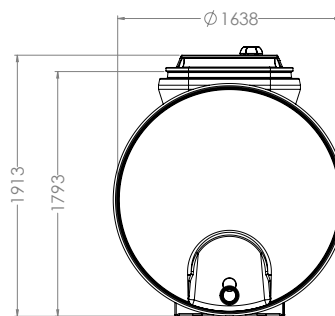

ECOFLO POLYESTER MAXI 17 EH

REF : 32 97 98

- Filière passive, filtre compact de type massif reconstitué
- 1 seule cuve (fosse et filtre intégrés)
- Pose en nappe autorisée
- Remblais aux gravillons
- Léger et prêt à poser
- Enfouissement réduit
- Adapté à tous les terrains