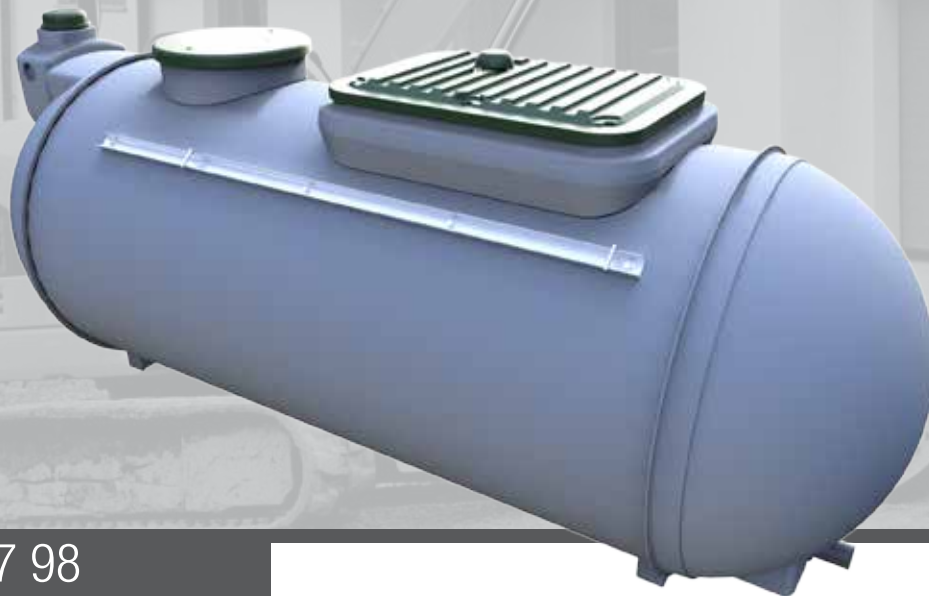

ECOFLO POLYESTER MAXI 17 EH

REF : 32 97 98

- Filière passive, filtre compact de type massif reconstitué
- 1 seule cuve (fosse et filtre intégrés)
- Pose en nappe autorisée
- Remblais aux gravillons
- Léger et prêt à poser
- Enfouissement réduit
- Adapté à tous les terrains