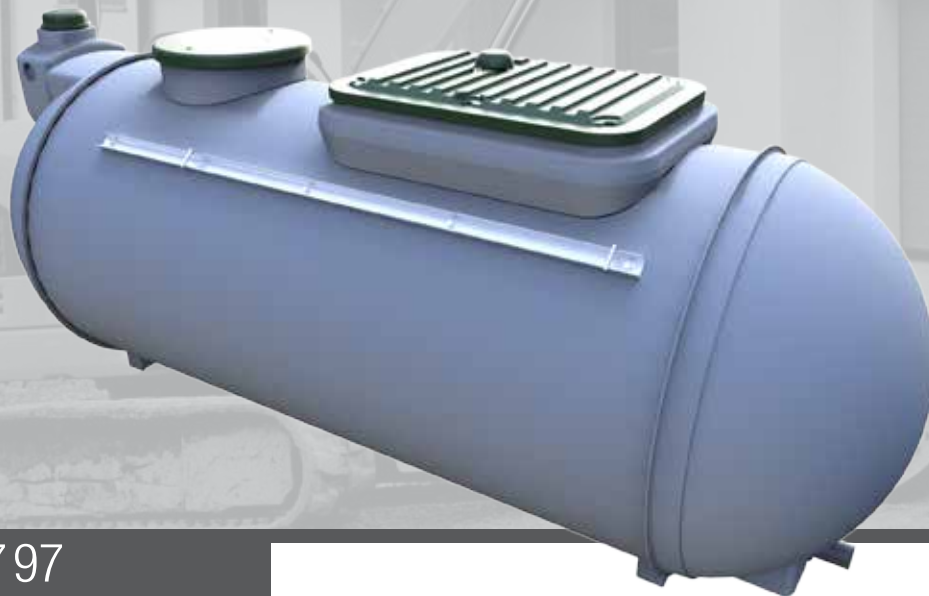

# ECOFLO POLYESTER MAXI 14 EH

REF : 329797

- Filière passive, filtre compact de type massif reconstitué
- 1 seule cuve (fosse et filtre intégrés)
- Pose en nappe autorisée
- Remblais aux gravillons
- Léger et prêt à poser
- Enfouissement réduit
- Adapté à tous les terrains