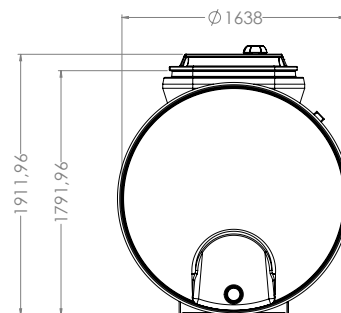

# ECOFLO POLYESTER MAXI 14 EH

REF : 329797

- Filière passive, filtre compact de type massif reconstitué
- 1 seule cuve (fosse et filtre intégrés)
- Pose en nappe autorisée
- Remblais aux gravillons
- Léger et prêt à poser
- Enfouissement réduit
- Adapté à tous les terrains