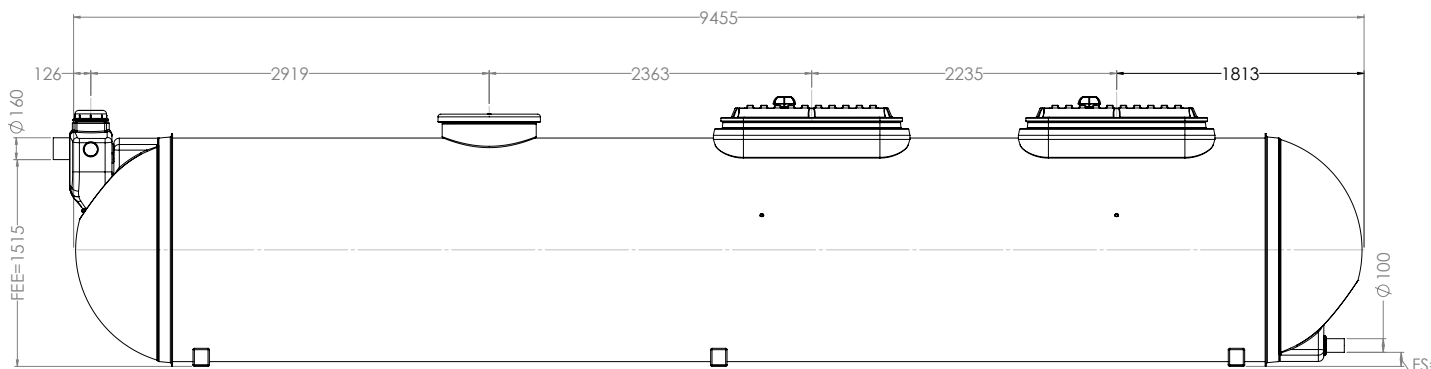

# ECOFLO POLYESTER MAXI 14 EH

REF : 329797

- Filière passive, filtre compact de type massif reconstitué
- 1 seule cuve (fosse et filtre intégrés)
- Pose en nappe autorisée
- Remblais aux gravillons
- Léger et prêt à poser
- Enfouissement réduit
- Adapté à tous les terrains