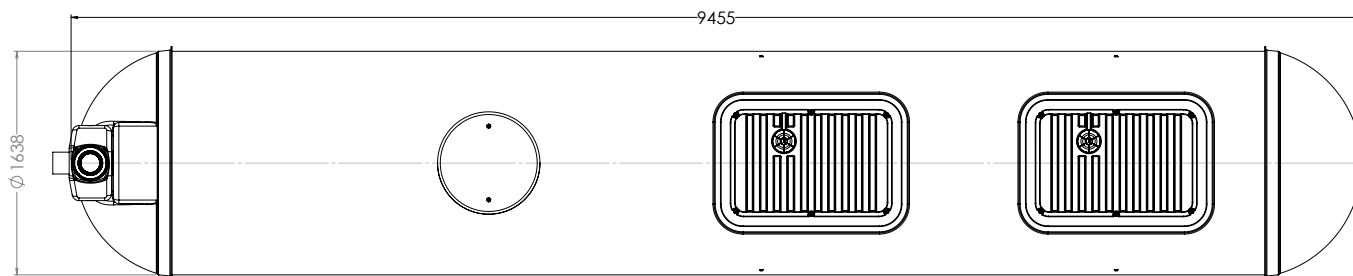

# ECOFLO POLYESTER MAXI 14 EH

REF : 329797

- Filière passive, filtre compact de type massif reconstitué
- 1 seule cuve (fosse et filtre intégrés)
- Pose en nappe autorisée
- Remblais aux gravillons
- Léger et prêt à poser
- Enfouissement réduit
- Adapté à tous les terrains