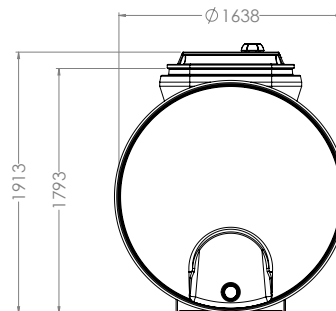

ECOFLO POLYESTER MAXI 12 EH

REF : 329796

- Filière passive, filtre compact de type massif reconstitué
- 1 seule cuve (fosse et filtre intégrés)
- Pose en nappe autorisée
- Remblais aux gravillons
- Léger et prêt à poser
- Enfouissement réduit
- Adapté à tous les terrains