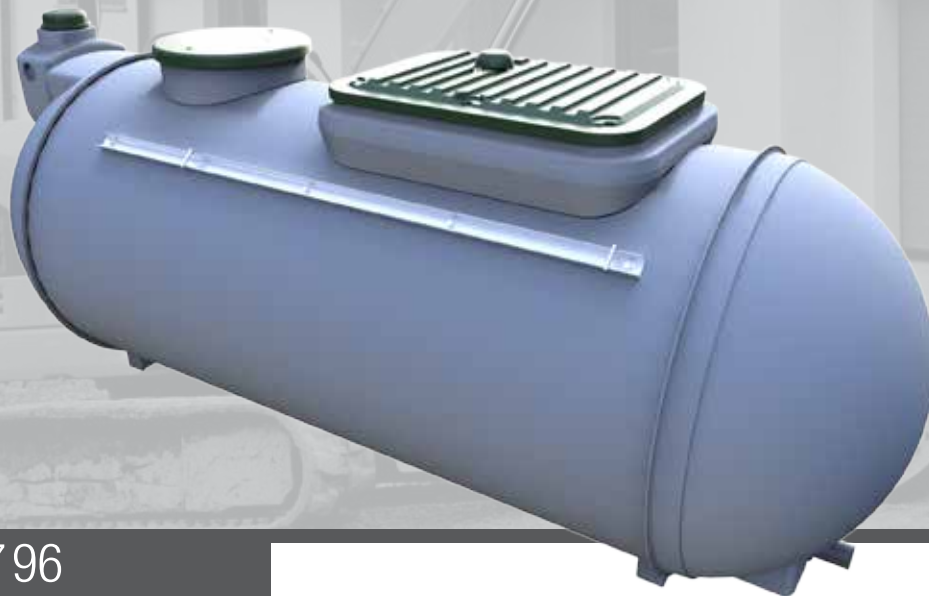

ECOFLO POLYESTER MAXI 12 EH

REF : 329796

- Filière passive, filtre compact de type massif reconstitué
- 1 seule cuve (fosse et filtre intégrés)
- Pose en nappe autorisée
- Remblais aux gravillons
- Léger et prêt à poser
- Enfouissement réduit
- Adapté à tous les terrains