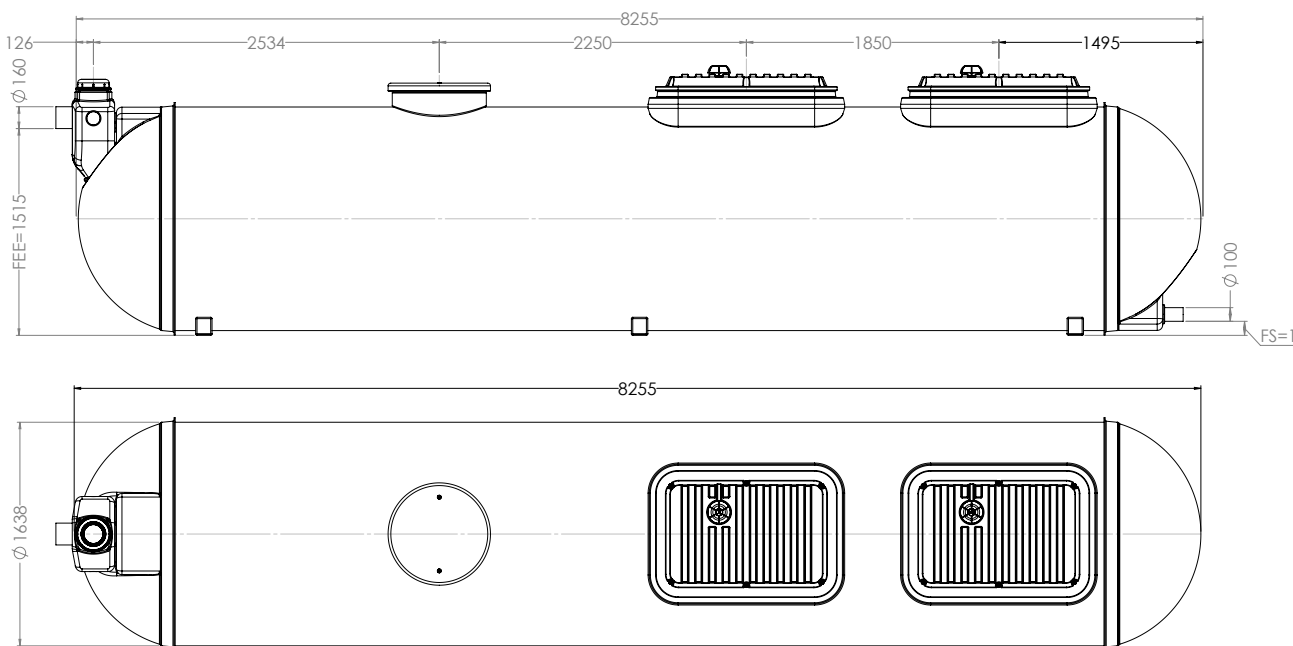

ECOFLO POLYESTER MAXI 12 EH

REF : 329796

- Filière passive, filtre compact de type massif reconstitué
- 1 seule cuve (fosse et filtre intégrés)
- Pose en nappe autorisée
- Remblais aux gravillons
- Léger et prêt à poser
- Enfouissement réduit
- Adapté à tous les terrains