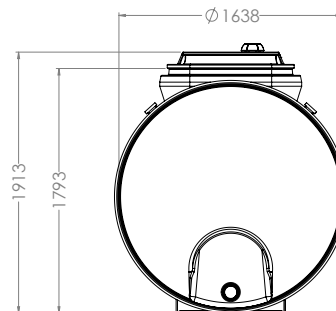

# ECOFLO POLYESTER MAXI 10 EH

REF : 329795

- Filière passive, filtre compact de type massif reconstitué
- 1 seule cuve (fosse et filtre intégrés)
- Pose en nappe autorisée
- Remblais aux gravillons
- Léger et prêt à poser
- Enfouissement réduit
- Adapté à tous les terrains