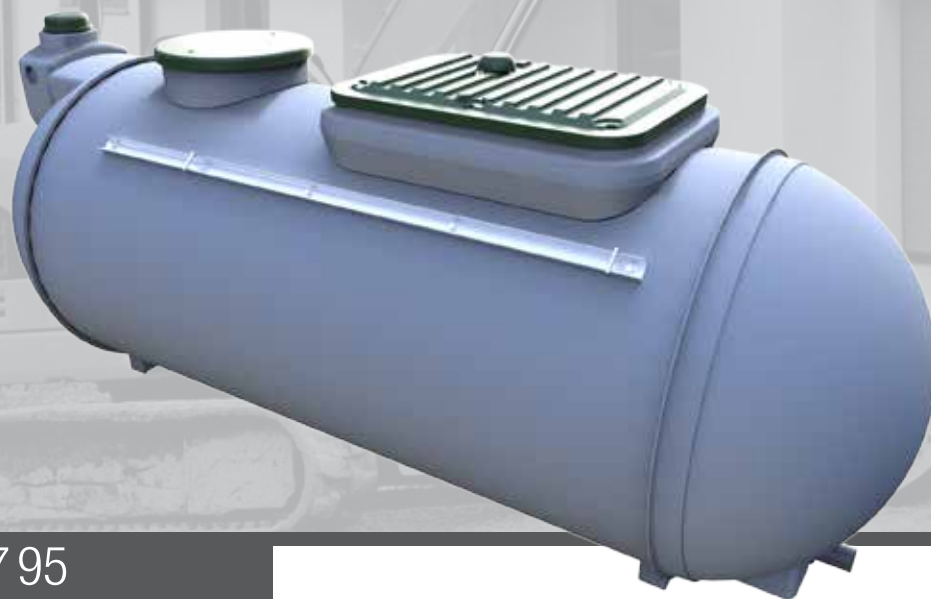

# ECOFLO POLYESTER MAXI 10 EH

REF : 329795

- Filière passive, filtre compact de type massif reconstitué
- 1 seule cuve (fosse et filtre intégrés)
- Pose en nappe autorisée
- Remblais aux gravillons
- Léger et prêt à poser
- Enfouissement réduit
- Adapté à tous les terrains