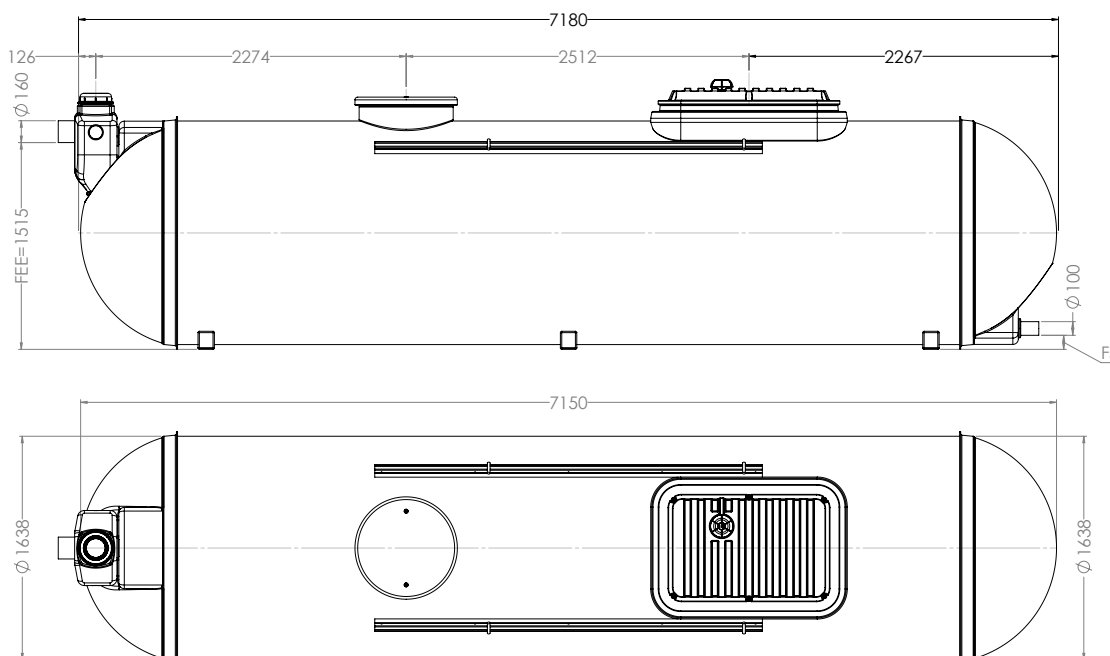

# ECOFLO POLYESTER MAXI 10 EH

REF : 329795

- Filière passive, filtre compact de type massif reconstitué
- 1 seule cuve (fosse et filtre intégrés)
- Pose en nappe autorisée
- Remblais aux gravillons
- Léger et prêt à poser
- Enfouissement réduit
- Adapté à tous les terrains