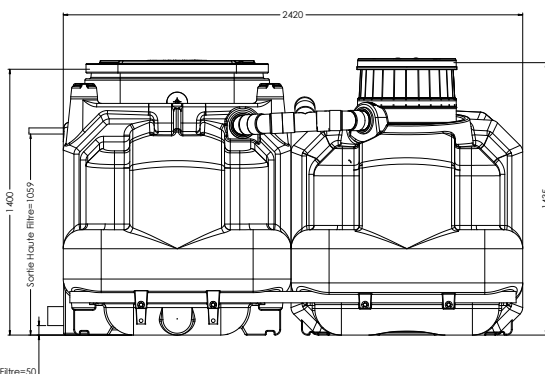

Filtre compact composé de 2 cuves en PEHD (Polyéthylène à Haute Densité) : 1 fosse toutes eaux (munie du préfiltre PF17 et du connecteur sécurisé CPS) et 1 filtre naturel végétal composé de fragments de coco pour filtration des eaux usées domestiques

PACK sortie basse : les 2 cuves sont assemblées en PACK, en 1 seul élément