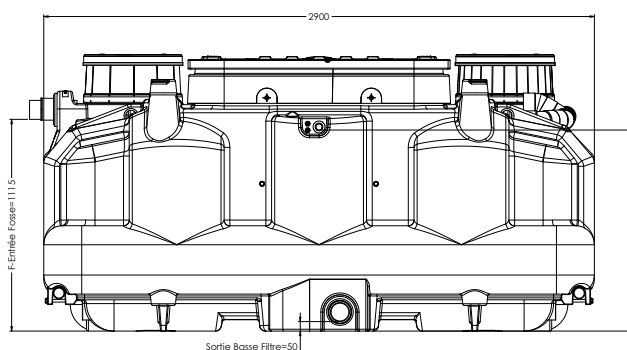

Filtre compact composé de 2 cuves en PEHD (Polyéthylène à Haute Densité) : 1 fosse toutes eaux (munie du préfiltre PF17 et du connecteur sécurisé CPS) et 1 filtre naturel végétal composé de fragments de coco pour filtration des eaux usées domestiques

PACK sortie basse : les 2 cuves sont assemblées en PACK, en 1 seul élément