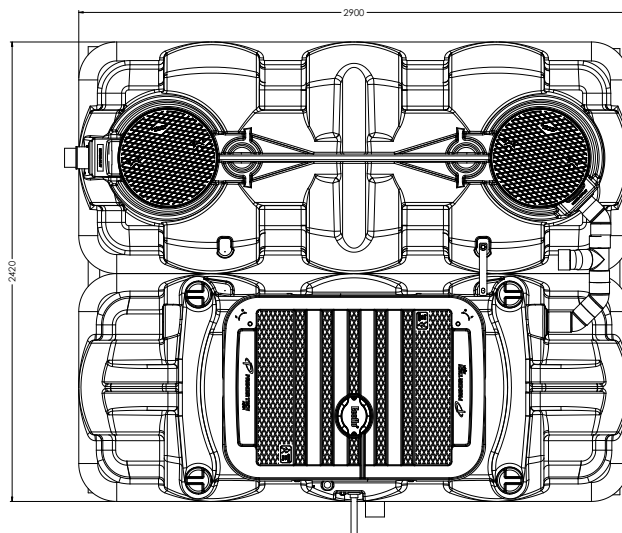

Filtre compact composé de 2 cuves en PEHD (Polyéthylène à Haute Densité) : 1 fosse toutes eaux (munie du préfiltre PF17 et du connecteur sécurisé CPS) et 1 filtre naturel végétal composé de fragments de coco pour filtration des eaux usées domestiques

PACK sortie basse : les 2 cuves sont assemblées en PACK, en 1 seul élément