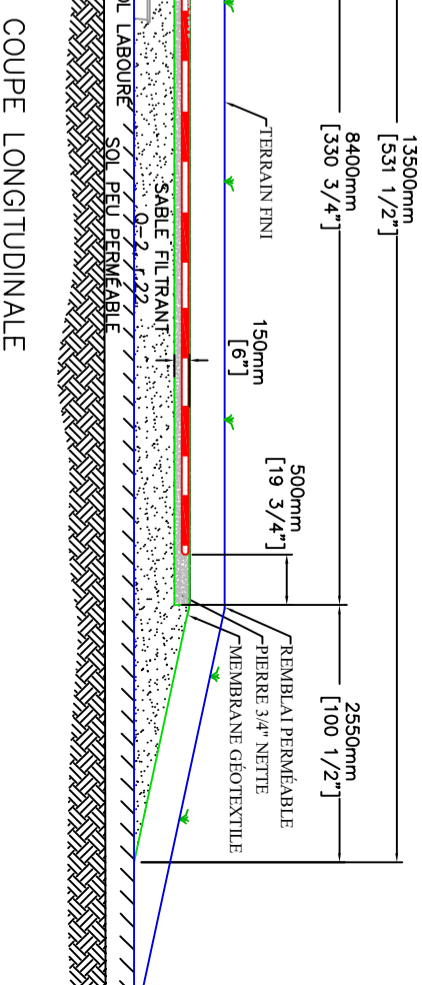

VUE D'ÉLEVATION

No	DATE	RÉVISION / REVISION	PAR / BY

1-800-432-6356
 PF - EauEnvironnement.com
 CE DOCUMENT ET L'INFORMATION QUI LE CONTIENT SONT LA PROPRIÉTÉ DE PREMIER TECH LITE ET TOUTE UTILISATION NON AUTORISÉE POURRA ÊTRE SANCTIONNÉE. THE PROPERTY OF PREMIER TECH LTD AND ANY UNAUTHORIZED USE MAY BE SANCTIONED.

ECOFLCO COCO
FILTRE À SABLE 3CC
 DÉTAILS

PROJET / PROJECT	
------------------	--

TOL.	X
	XX

POUR INFORMATION

ECH. / SCALE	
FORMAT / SIZE	B

DESSINÉ / DRAWN	DATE	MATÉRIEL / MATERIAL	No PROJET / PROJECT No.	REV.
	2021-04-30	N/A		
VÉRIFIÉ / VERIFIED	DATE	UNITÉS / UNITS		
		mm / [in]		
APPROUVÉ / APPROVED	DATE	CERTIFICATION		
		N/A		

NUMÉRO DE DESSIN / DRAWING NUMBER
3CC-PP6(2)-HS-0