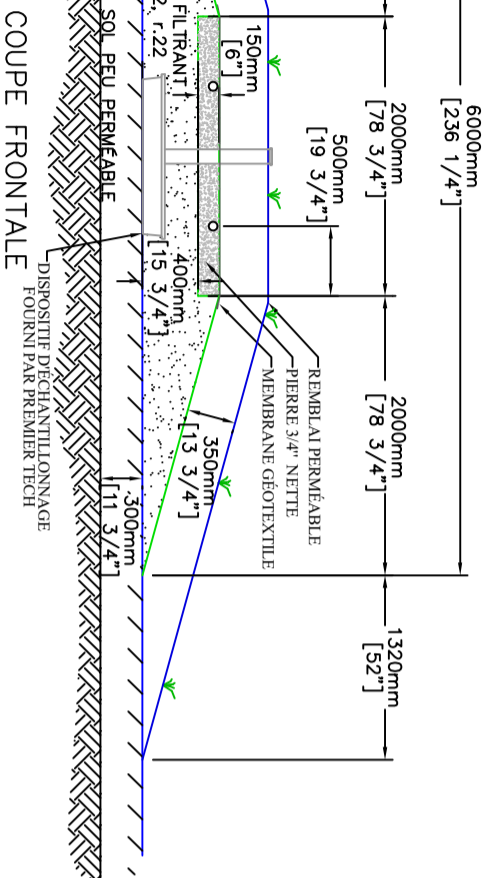

VUE D'ÉLEVATION

No	DATE	RÉVISION / REVISION	PAR / BY

1-800-432-6356
 PF - EauEnvironnement.com
 CE DOCUMENT ET L'INFORMATION QUI LE CONTIENT SONT LA PROPRIÉTÉ DE PREMIER TECH LITE ET TOUTE UTILISATION NON AUTORISÉE POURRA ÊTRE SANCTIONNÉE. THE PROPERTY OF PREMIER TECH LTD AND ANY UNAUTHORIZED USE MAY BE SANCTIONED.

ECOFLCO COCO
FILTRE À SABLE 3CC
 DÉTAILS

PROJET / PROJECT	
------------------	--

TOL.	X
	XX

POUR INFORMATION

ECH. / SCALE	
FORMAT / SIZE	B

DESSINÉ / DRAWN	DATE	MATÉRIEL / MATERIAL	No PROJET / PROJECT No.	REV.
	2021-04-30	N/A		
VÉRIFIÉ / VERIFIED	DATE	UNITÉS / UNITS		
		mm / [in]		
APPROUVÉ / APPROVED	DATE	CERTIFICATION		
		N/A		

NUMÉRO DE DESSIN / DRAWING NUMBER
3CC-PP6(2)-HS-0