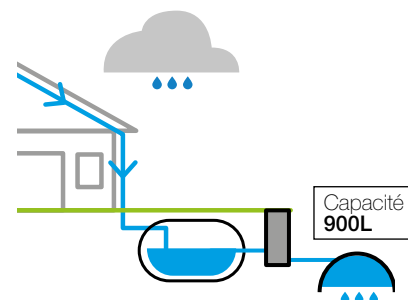

Valorise le bien immobilier

Lutte contre les inondations

Modèle ci-dessus Rewatec 5 000 litres équipée Réutilisation intérieur et extérieur. Autres utilisations page suivante

Utiliser l'eau de pluie

Systeme simple à utiliser et à entretenir
Installée à vie et sans obsolescence programmée
Enterrée et discrète

4 modèles disponibles
(3 000, 5 000, 7 000 et 10 000 litres)

REWATEC[®] FONCTIONS POSSIBLES

Régulation

La cuve protège le réseau public en maîtrisant le débit sortant, conformément aux réglementations locales

Réutilisation

Réutilisation des eaux de pluie pour tous les usages extérieurs (robinet d'appoint, arrosage, lavages, etc.) et/ou intérieurs (WC, lave-linge)

Double fonction

Permet de protéger le réseau public en maîtrisant le débit sortant et de réutiliser l'eau de pluie pour les usages extérieurs et/ou intérieurs

Infiltration

Permet de gérer les eaux de pluies à la parcelle

5 SITES EN FRANCE

(34) MEZE
(35) CHÂTEAUNEUF-D'ILLE-ET-VILAINE
(89) SENAN
(42) ANDREZIEUX
(49) CHALONNES-SUR-LOIRE

ACCUEIL
08H30 À 17H30

SERVICE
COMMERCIAL