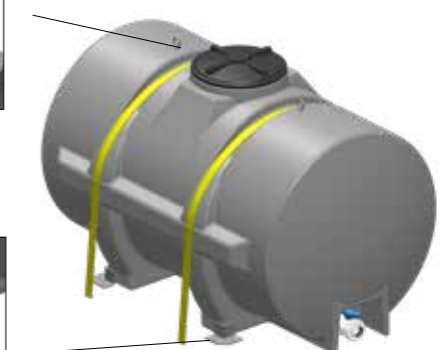

Accessoires optionnels

RÉF	DÉSIGNATION
33 01 88	2 Anneaux de manutention Polycuve 2 000 - 2 500 L
33 03 05	2 Anneaux de manutention Polycuve 3 350 - 5 000 L

RÉF	DÉSIGNATION
33 01 85	Kit fixation pour Polycuve 300 - 1000 L
33 01 86	Kit fixation pour Polycuve 1 500 - 2 500 L
33 01 87	Kit fixation pour polycuve 3 350 - 5 000 L