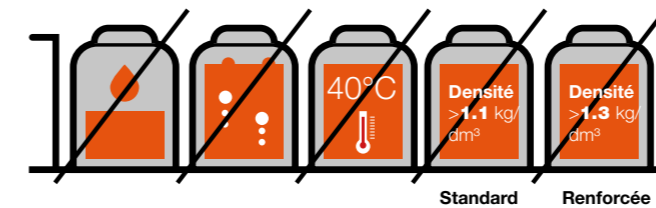

Usage

- Stockage à poste fixe sur sol plat
- Transport agraire
 - 25 km/h maximum
 - Calage longitudinal / transversal et sanglage

Descriptif

- Cuves aériennes horizontales autostables et monobloc
- Cuve en polyéthylène (sans soudure) de qualité alimentaire et traitée anti UV
- Conçue pour le stockage d'eau et de certains liquides jusque 40°C et jusqu'à une densité de 1,1 kg/dm³ (modèle standard) ou 1,3 kg/dm³ (modèle renforcé)
- Existe en 2 modèles : Standard ou Renforcé
- Existe en 2 couleurs : gris et noir

CUVE POLYÉTHYLÈNE

- Sans soudure
- Qualité alimentaire
- Traité anti UV
- Matériaux 100 % imputrescible et incorrodable

Ne peuvent convenir pour :

- le maintien de la qualité « potable »
- le stockage et/ou transport du fioul ou de matières dangereuses ou de liquides ayant une densité supérieure à 1,1 kg/dm³ (modèle standard) ou 1,3 kg/dm³ (modèle renforcé)
- la mise sous pression.
- le stockage de liquides à une température supérieure à 40 °C
- Ne convient pas pour le stockage enterré (autres modèles disponibles à notre catalogue, nous consulter)