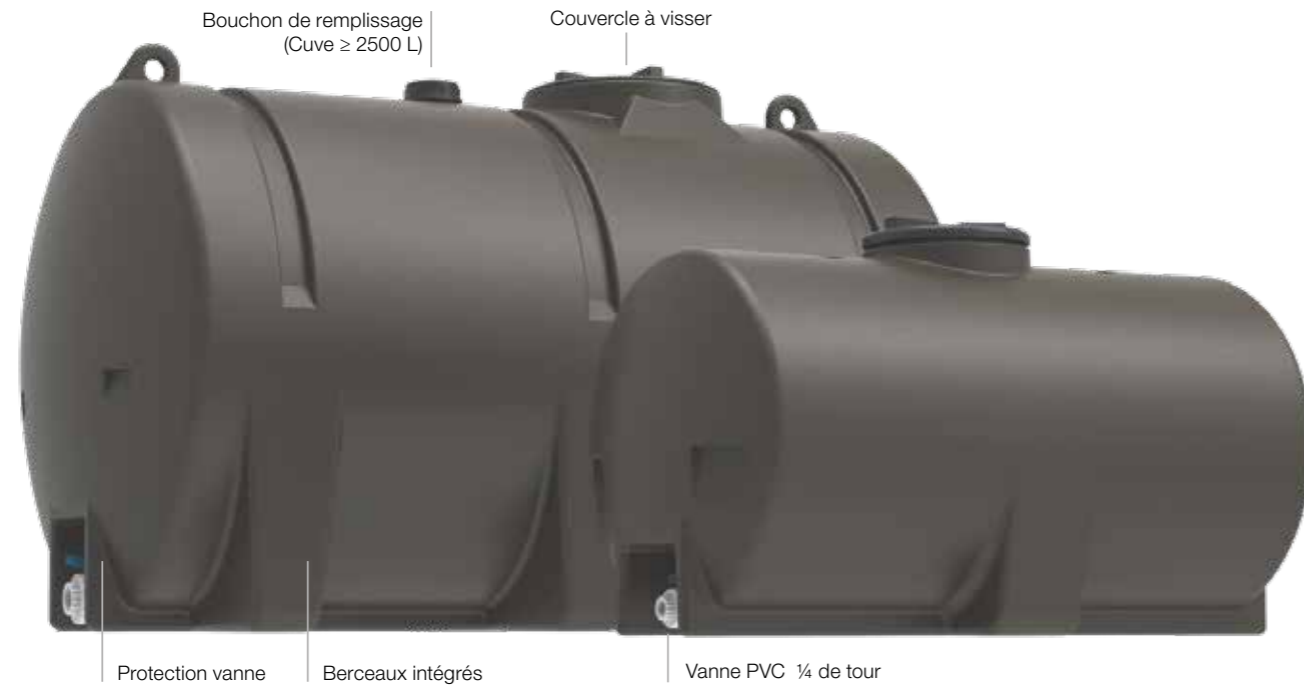

Stockage aérien
et transport agricole

CALONA[®]

Agricole et Stockage

**Cuve aérienne
200 à 6 000 L**

CALONA™

Stockage et transport agricole de l'eau, des liquides et engrais liquides

Utilisation simple

Robuste et fiable

Polyvalente

Mobile

Équipements

- Trou d'homme avec couvercle verrouillable
- Vanne PVC 1/4 de tour dans un emplacement protégé
- Berceaux intégrés
- Bouchon de remplissage (cuve ≥ 2500 L)
- Bouchon 3/4 " pour raccordement bac à niveau constant ou autre éléments (Cuves 2500 à 6000 L)
- Anneau de levage (Cuve 2500 L)

Usage

- Stockage à poste fixe sur sol plat
- Transport agraire
 - 25 km/h maximum
 - Calage longitudinal / transversal et sanglage

Descriptif

- Cuves aériennes horizontales autostables et monobloc
- Cuve en polyéthylène (sans soudure) de qualité alimentaire et traitée anti UV
- Conçue pour le stockage d'eau et de certains liquides jusque 40°C et jusqu'à une densité de 1,1 kg/dm³ (modèle standard) ou 1,3 kg/dm³ (modèle renforcé)
- Existe en 2 modèles : Standard ou Renforcé
- Existe en 2 couleurs : gris et noir

CUVE POLYÉTHYLÈNE

- Sans soudure
- Qualité alimentaire
- Traité anti UV
- Matériaux 100 % imputrescible et incorrodable

Ne peuvent convenir pour :

- le maintien de la qualité « potable »
- le stockage et/ou transport du fioul ou de matières dangereuses ou de liquides ayant une densité supérieure à 1,1 kg/dm³ (modèle standard) ou 1,3 kg/dm³ (modèle renforcé)
- la mise sous pression.
- le stockage de liquides à une température supérieure à 40 °C
- Ne convient pas pour le stockage enterré (autres modèles disponibles à notre catalogue, nous consulter)