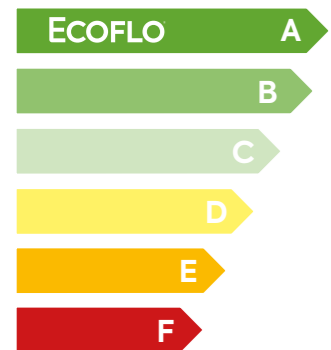

- ✓ S'assurer d'avoir la solution d'ANC à l'empreinte carbone la + favorable.
- ✓ Avoir une flexibilité dans vos éco-conceptions.
- ✓ Atteindre le seuil pour l'indicateur IC construction de la RE2020.