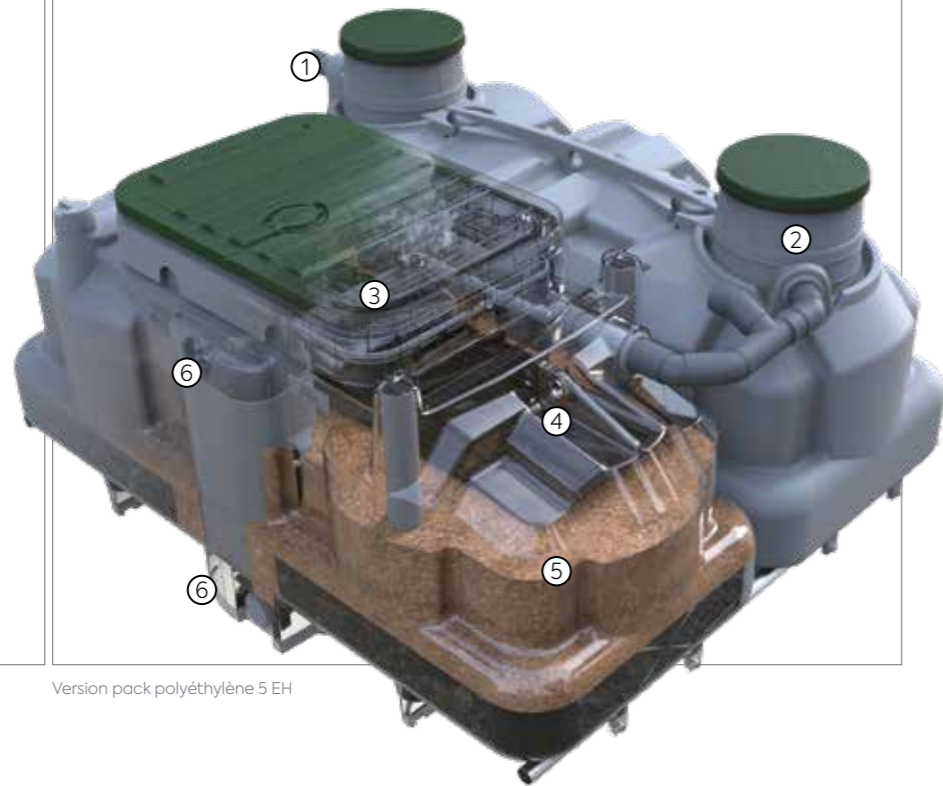

## Assainissement autonome écoresponsable

**5 à 20 EH**  
Équivalents habitant

Un système simple en 2 étapes

ÉTAPE 1 pré-traitement  
ÉTAPE 2 traitement

- ① Entrée de fosse
- ② Préfiltre
- ③ Auget basculant
- ④ Répartition
- ⑤ Filtre fragments de coco
- ⑥ Sortie de filtre Haute ou Basse